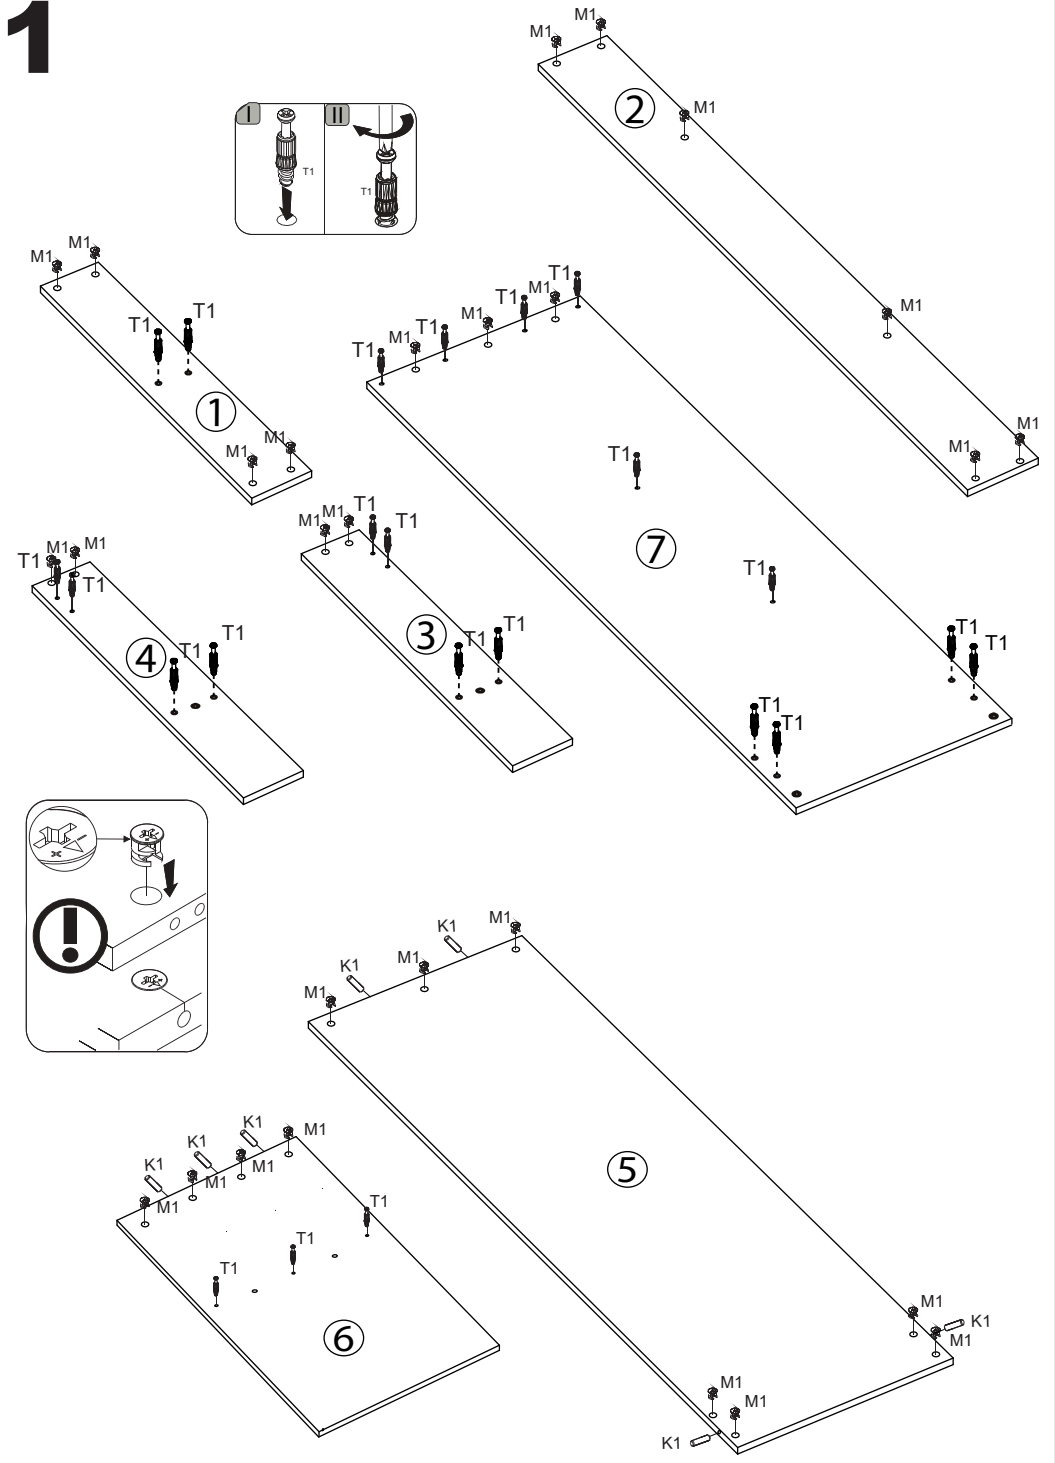

5

6

ARON AR14

- PL** Instrukcja montażu
- GB** Assembly instructions
- ES** Instrucciones de instalación
- FR** Instructions de montage
- CZ** Montážní návod
- D** Montageanleitung
- HU** Összeszerelési útmutató
- SK** Montážny návod
- RU** Инструкции по монтажу
- IT** Istruzioni di montaggio
- RO** Instructiuni de asamblare
- TR** Montaj talimati
- NL** Handleiding voor de montage
- UA** Інструкція монтажу

→ ↑ ↗
1100x430x450

1	546x100x16
2	1053x98x16
3	420x100x16
4	420x100x16
5	1069x546x16
6	420x596x16
7	1100x600x16

9x 8x30		25x #29,5		25x F15mm		10x Z5		4x S4		15x Z6	
------------	--	--------------	--	--------------	--	-----------	--	----------	--	-----------	--

1

2

3

4